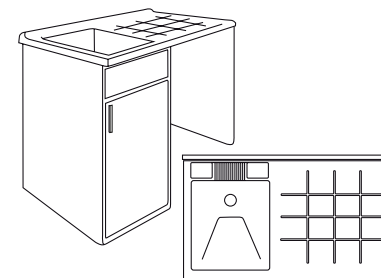

LINEA AVANT

MOBILE LAVATOIO 1 ANTA
1 DOOR WASHTUB FURNITURE

CODICE CODE	CODICE EAN EAN CODE	DIM. CM. DIM. CM.	PROF. VASCA SINK DEPTH	PZ. X PALLET PCS. X PALLET	DIM. PALLET CM. DIM. PALLET CM.	PESO KG. WEIGHT KG.
1350	80326058 0885 1	45x50x84	25 CM.	10	100x120	11
1357	80326058 0886 8	50x50x84	25 CM.	10	100x120	12
1352	80326058 0887 5	45x60x84	25 CM.	10	100x120	12

MOBILE LAVATOIO 2 ANTE
2 DOORS WASHTUB FURNITURE

CODICE CODE	CODICE EAN EAN CODE	DIM. CM. DIM. CM.	PROF. VASCA SINK DEPTH	PZ. X PALLET PCS. X PALLET	DIM. PALLET CM. DIM. PALLET CM.	PESO KG. WEIGHT KG.
1351	80326058 0888 2	60x50x84	25 CM.	10	100x120	13,2
1353	80326058 0889 9	60x60x84	25 CM.	8	100x120	15

MOBILE LAVATOIO COPRILAVATRICE 1 ANTA
1 DOOR WASHTUB AND WASHTUB MACHINE COVER FURNITURE

CODICE CODE	CODICE EAN EAN CODE	DIM. CM. DIM. CM.	PROF. VASCA SINK DEPTH	PZ. X PALLET PCS. X PALLET	DIM. PALLET CM. DIM. PALLET CM.	PESO KG. WEIGHT KG.
1354	80326058 0890 5	105x60Dx95	25 CM.	6	100x120	18,2
1356	80326058 0891 2	105x60Sx95	25 CM.	6	100x120	18,2

MOBILE LAVATOIO 1 ANTA
1 DOOR WASHTUB FURNITURE

MOBILE LAVATOIO 2 ANTE
2 DOORS WASHTUB FURNITURE

CARATTERISTICHE TECNICHE

- Mobile lavapanni montato o in kit
- Asse in plastica estraibile e ribaltabile
- Kit sifone completo incluso
- Struttura in PVC estruso da 20 mm
- Maniglia esterna in resina
- Porta e frontale bianco a filo
- Prodotto adatto per uso esterno